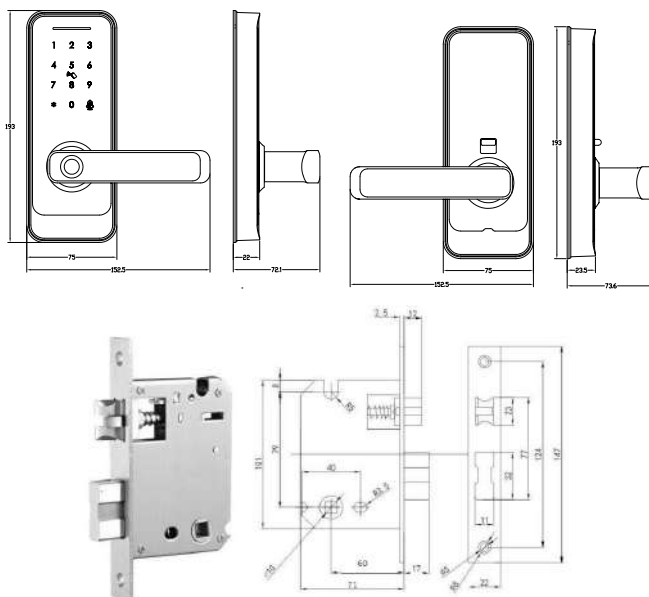

Características

MULTIPLAS FORMAS DE ACESSO

- Impressão Digital (100)
- Senha (150)
- Cartão (200)
- Administrador (1)
- Aplicativo

SEGURANÇA ADICIONAL

- Senha Virtual
- Modo passagem livre para festas e reuniões

FONTE DE ALIMENTAÇÃO

- Vida longa para as pilhas
- Utiliza 4 pilhas alcalinas
- Interface USB para emergência

FACILIDADE DE OPERAÇÃO

- Tela sensível ao toque
- Acionamento da Maçaneta para travar