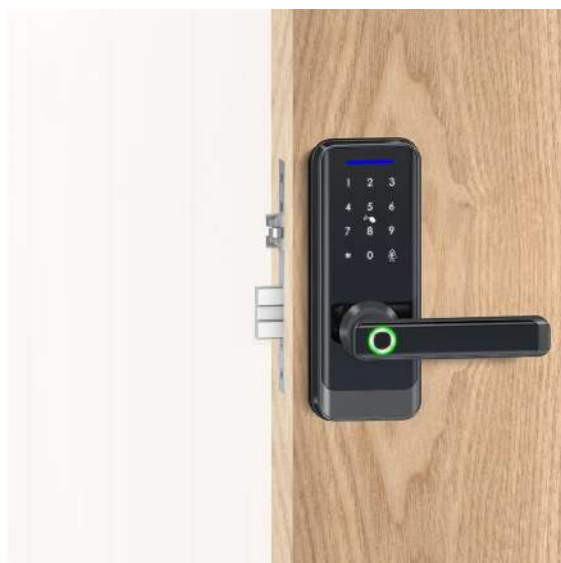

Características

MULTIPLAS FORMAS DE ACESSO

- Impressão Digital (100)
- Senha (150)
- Cartão (200)
- Administrador (1)
- Aplicativo

SEGURANÇA ADICIONAL

- Senha Virtual
- Modo passagem livre para festas e reuniões

FONTE DE ALIMENTAÇÃO

- Vida longa para as pilhas
- Utiliza 4 pilhas alcalinas
- Interface USB para emergência

FACILIDADE DE OPERAÇÃO

- Tela sensível ao toque
- Acionamento da Maçaneta para travar