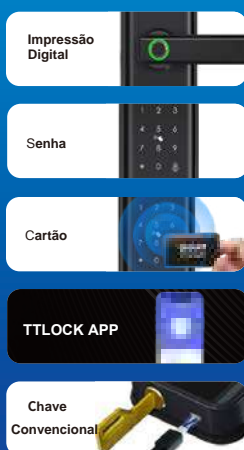

SOLUÇÃO APP TTLOCK

Maquinário da fechadura 5060 em aço inoxidável SUS 304

APRESENTAÇÃO

-  Biometria / Senha / Cartão / App / Gateway WiFi / Chave
-  Cartão de Aproximação Mifare 13,56 MHz
-  Material do corpo da fechadura em liga de alumínio e do painel em termoformagem IML (**)
-  Tratamento anti oxidação
-  Máquina modelo 5060
-  Funciona com pilhas alcalinas
-  Chave Convencional para emergência
-  Testes de vida útil 300.000 vezes
-  Suporta senhas dinâmicas e temporárias
-  Suporta senhas virtuais
-  Função campainha integrada

SEGURANÇA ADICIONAL

-  Senha Virtual
-  Modo passagem livre para festas e reuniões

FONTE DE ALIMENTAÇÃO

-  Vida longa para as pilhas
-  Utiliza 4 pilhas alcalinas
-  Interface USB para emergência

FACILIDADE DE OPERAÇÃO

-  Tela sensível ao toque
-  Acionamento da Maçaneta para travar

-  Travamento Não Perturbe
-  Borracha de Vedação em Silicone

ESPECIFICAÇÕES COMPLEMENTARES

Nome	Fechadura Eletrônica G-Locks Òrion 4000 Smart Plus
Marca	G-Locks
Modelo	ÓRION 900 SMART PLUS
Cor Principal	Preto
Cor Secundária	Preto
Peso	1,90 Kg
Dimensões Externas (AxLxP)	193 x 75 x 22 mm
Dimensões Internas (AxLxP)	193 x 75 x 23,50 mm
Alimentação	4 Pilhas AA Alcalinas
Durabilidade	Aproximadamente 1 ano com 10 aberturas por dia. Pilhas Alcalinas.
Alimentação Emergencial	Sim
Capacidade de Usuários	450
Usuário Administrador	Sim
Métodos de Abertura	Aplicativo, Impressão Digital, Gateway Wi-Fi, Cartão, Senha e Chave
Capacidade Senha/Impressão Digital	150/100
Capacidade Cartão	200
Relatório de Acesso	Sim, no App
Maquinário	Embutido
Maçaneta	Sim
Travamento automático	Sim
Trava não perturbe	Sim, sistema eletrônico
Modo passagem livre	Sim
Alarme contra invasão	Sim
Alarme contra Acesso não Autorizado	Sim
Tentativas Acesso não Autorizado	03 tentativas. Bloqueio de 45 segundos.
Alarme contra Intrusão	Sim
Alarme Bateria Fraca	Sim
Uso Externo	Não
Tipo de Porta	Porta Pivotante
Material da Porta	Metal, Madeira
Espessura Mínima	35
Espessura Máxima	50
Garantia	1 ano