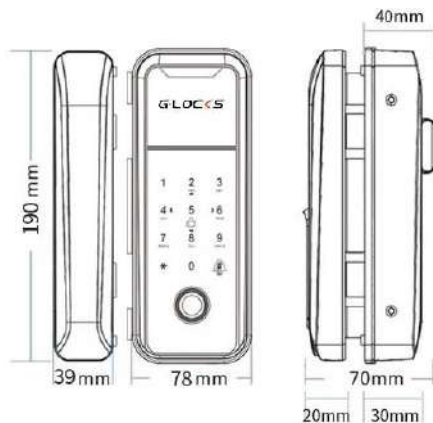

SOLUÇÃO APP TTLOCK

Maquinário da fechadura em aço

APRESENTAÇÃO

-  Biometria / Senha / Cartão / App / Gateway WiFi / Chave
-  Cartão de Aproximação Mifare 13,56 MHz
-  Material do corpo da fechadura em liga de alumínio e do painel em termoformagem IML (**)
-  Tratamento anti oxidação
-  Máquina modelo "T"
-  Funciona com pilhas alcalinas
-  Chave Convencional para emergência
-  Testes de vida útil 400.000 vezes
-  Suporta senhas dinâmicas e temporárias
-  Suporta senhas virtuais

(**) Termoformagem IML usam menos material, são mais leves em peso e mais fáceis de reciclar do que seus equivalentes moldados por injeção.

1. PORTA DE VIDRO COM DUPLO PERFIL DE ALUMÍNIO
2. PORTA DE VIDRO E VIDRO

3. PORTA DE VIDRO COM PERFIL DE ALUMÍNIO
4. PORTA DE VIDRO E PAREDE

Características

MULTIPLAS FORMAS DE ACESSO

-  Impressão Digital (200)
-  Senha (150)
-  Cartão (200)
-  Administrador (1)
-  Aplicativo

ESPECIFICAÇÕES COMPLEMENTARES

Nome	Fechadura Eletrônica G-Locks Vitro 90 App
Marca	G-Locks
Modelo	VITRO 90 APP
Cor Principal	Preto
Cor Secundária	Cromado
Peso	1,48 Kg
Dimensões Externas (AxLxP)	190 x 78+39 x 20+30 mm
Dimensões Internas (AxLxP)	190 x 78+39 x 20+40 mm
Alimentação	04 Pilhas AA
Durabilidade	Aproximadamente 1 ano com 10 aberturas por dia. Pilhas Alcalinas.
Alimentação Emergencial	Sim
Capacidade de Usuários	550
Usuário Administrador	Sim
Métodos de Abertura	App, Gateway Wi-Fi, Impressão Digital, Cartão, Senha e Chave
Capacidade Impressão Digital/Senha	200/150
Capacidade Cartão	200
Maquinário	Sobreposto
Maçaneta	Não
Travamento automático	Sim, com temporização ajustada
Tentativas Acesso não Autorizado	03 tentativas. Bloqueio de 45 segundos.
Alarme Pilha Fraca	Sim
Uso Externo	Não
Tipo de Porta	Porta de Correr e Pivotante
Material da Porta	Vidro, Metal e Madeira
Espessura Mínima	30
Espessura Máxima	65
Garantia	1 ano